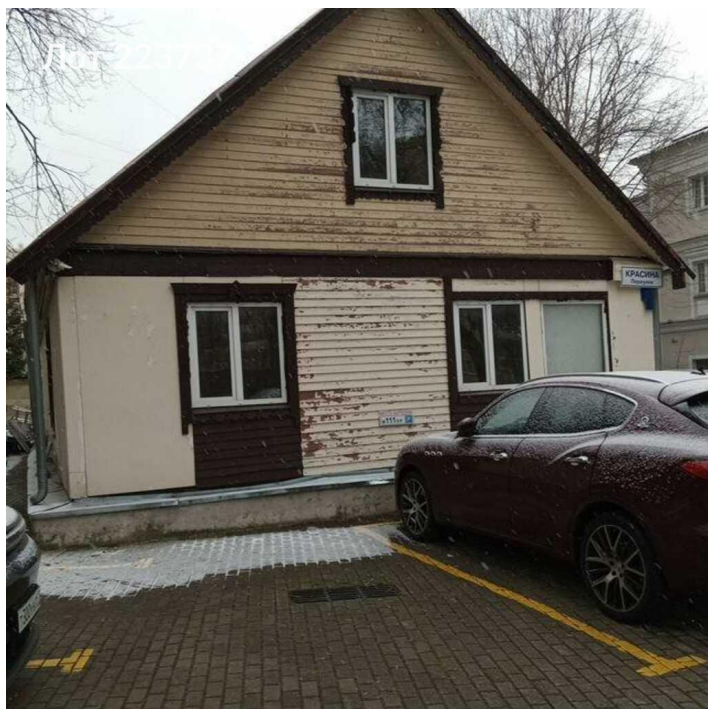

ЛОТ № 223737
РОССИЯ, МОСКВА, ПЕРЕУЛОК КРАСИНА, 16С8

Продается здание
43 000 000 рублей

Продается 2х-этажное здание площадью 205 м2 в ЦАО, на огороженной, охраняемой территории. Материал стен — дерево. Возможна организация отдельного въезда. Возможен капитальный ремонт и обустройство мансарды с увеличением площади. Земельный участок под зданием в аренде до 2060 года. Всего на земельном участке находится три здания, одно из которых - бизнес-центр.

Тип сделки	Продажа	Состояние	требуется капитальный ремонт
Тип недвижимости	Коммерческая	Тип парковки	Наземная
Подтип	здание	Тип здания	Административное
Метро	Баррикадная	Вход	Отдельный со двора
Путь до метро	Пешком	Форма собственности	в аренде
Время до метро	9 мин.	Площадь участка	68 сот.
Этажей	2	Тип здания	Нежилое
Высота потолков	3 м.	Форма налогообложения	УСН
Общая площадь	205 м ²	Добавлено	2025-12-17 16:32:27